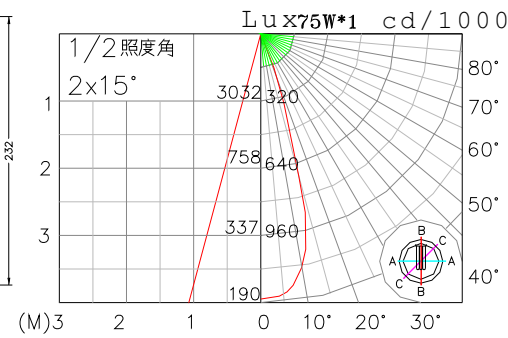

直壓鹵素炭燈系列-PAR燈泡直照型

BKD 10017 ADGR
E27 直壓PAR20燈泡

鐵框 粉體烤漆
鋼材成型 黑色烤漆
鏡面鋁反射罩
強化霧面玻璃
燈具截光角:35度以上

挖孔尺寸: 100mm
使用電壓: AC 220V
燈具淨重: KG

BKD 12518 AD
E27 直壓PAR20燈泡

鐵框 粉體烤漆
鋼材成型 黑色烤漆
鏡面鋁反射罩
燈具截光角:35度以上

挖孔尺寸: 130mm
使用電壓: AC 220V
燈具淨重: KG

BLD 1622 AED
E27 直壓PAR30燈泡

鐵框 粉體烤漆
鋼材成型 黑色烤漆
鏡面鋁反射罩
燈具截光角:40度以上

挖孔尺寸: 160mm
使用電壓: AC 220V
燈具淨重: KG

BMD 1825 AED
E27 直壓PAR38燈泡

鐵框 粉體烤漆
鋼材成型 黑色烤漆
鏡面鋁反射罩
燈具截光角:40度以上

挖孔尺寸: 175mm
使用電壓: AC 220V
燈具淨重: KG