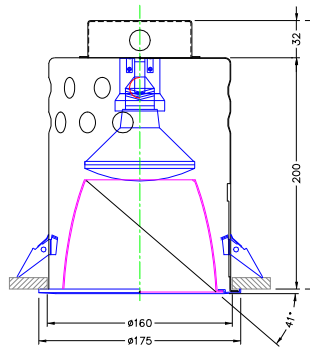

直壓鹵素炭燈系列-PAR燈泡直照型

BKD 10017 ADGR
E27 直壓PAR20燈泡

鐵框 粉體烤漆
鋼材成型 黑色烤漆
鏡面鋁反射罩
強化霧面玻璃
燈具截光角:35度以上

挖孔尺寸: 100mm
使用電壓: AC 220V
燈具淨重: KG

BKD 12518 AD
E27 直壓PAR20燈泡

鐵框 粉體烤漆
鋼材成型 黑色烤漆
鏡面鋁反射罩
燈具截光角:35度以上

挖孔尺寸: 130mm
使用電壓: AC 220V
燈具淨重: KG

BLD 1622 AED
E27 直壓PAR30燈泡

鐵框 粉體烤漆
鋼材成型 黑色烤漆
鏡面鋁反射罩
燈具截光角:40度以上

挖孔尺寸: 160mm
使用電壓: AC 220V
燈具淨重: KG

BMD 1825 AED
E27 直壓PAR38燈泡

鐵框 粉體烤漆
鋼材成型 黑色烤漆
鏡面鋁反射罩
燈具截光角:40度以上

挖孔尺寸: 175mm
使用電壓: AC 220V
燈具淨重: KG