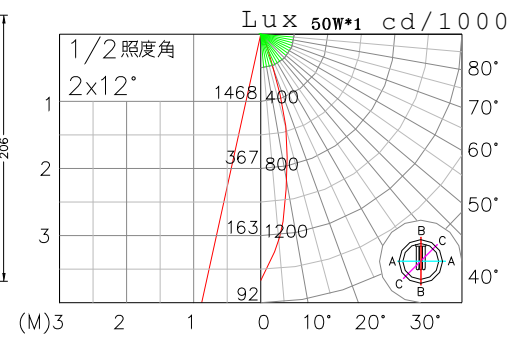

直壓鹵素炭燈系列-PAR燈泡直照型

BKD 10017 ADGR
E27 直壓PAR20燈泡

鐵框 粉體烤漆
鋼材成型 黑色烤漆
鏡面鋁反射罩
強化霧面玻璃
燈具截光角:35度以上

挖孔尺寸: 100mm
使用電壓: AC 220V
燈具淨重: KG

BKD 12518 AD
E27 直壓PAR20燈泡

鐵框 粉體烤漆
鋼材成型 黑色烤漆
鏡面鋁反射罩
燈具截光角:35度以上

挖孔尺寸: 130mm
使用電壓: AC 220V
燈具淨重: KG

BLD 1622 AED
E27 直壓PAR30燈泡

鐵框 粉體烤漆
鋼材成型 黑色烤漆
鏡面鋁反射罩
燈具截光角:40度以上

挖孔尺寸: 160mm
使用電壓: AC 220V
燈具淨重: KG

BMD 1825 AED
E27 直壓PAR38燈泡

鐵框 粉體烤漆
鋼材成型 黑色烤漆
鏡面鋁反射罩
燈具截光角:40度以上

挖孔尺寸: 175mm
使用電壓: AC 220V
燈具淨重: KG