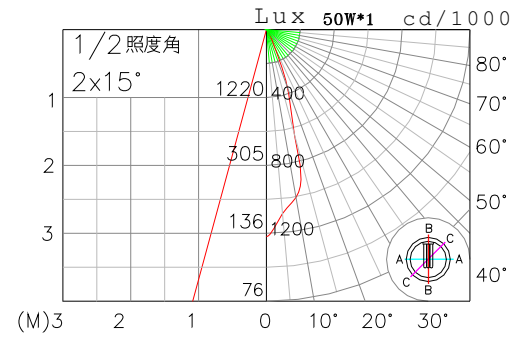

直壓鹵素炭燈系列-PAR燈泡直照型

BKD 10017 ADGR
E27 直壓PAR20燈泡

鐵框 粉體烤漆
鋼材成型 黑色烤漆
鏡面鋁反射罩
強化霧面玻璃
燈具截光角:35度以上

挖孔尺寸: 100mm
使用電壓: AC 220V
燈具淨重: KG

BKD 12518 AD
E27 直壓PAR20燈泡

鐵框 粉體烤漆
鋼材成型 黑色烤漆
鏡面鋁反射罩
燈具截光角:35度以上

挖孔尺寸: 130mm
使用電壓: AC 220V
燈具淨重: KG

BLD 1622 AED
E27 直壓PAR30燈泡

鐵框 粉體烤漆
鋼材成型 黑色烤漆
鏡面鋁反射罩
燈具截光角:40度以上

挖孔尺寸: 160mm
使用電壓: AC 220V
燈具淨重: KG

BMD 1825 AED
E27 直壓PAR38燈泡

鐵框 粉體烤漆
鋼材成型 黑色烤漆
鏡面鋁反射罩
燈具截光角:40度以上

挖孔尺寸: 175mm
使用電壓: AC 220V
燈具淨重: KG