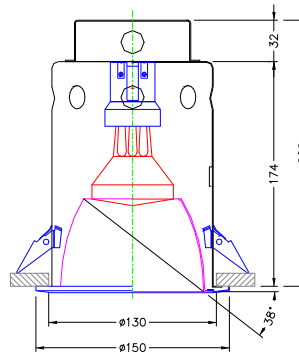

直壓鹵素炭燈系列-PAR燈泡直照型

BKD 10017 ADGR
E27 直壓PAR20燈泡

鐵框 粉體烤漆
鋼材成型 黑色烤漆
鏡面鋁反射罩
強化霧面玻璃
燈具截光角:35度以上

挖孔尺寸: 100mm
使用電壓: AC 220V
燈具淨重: KG

BKD 12518 AD
E27 直壓PAR20燈泡

鐵框 粉體烤漆
鋼材成型 黑色烤漆
鏡面鋁反射罩
燈具截光角:35度以上

挖孔尺寸: 130mm
使用電壓: AC 220V
燈具淨重: KG

BLD 1622 AED
E27 直壓PAR30燈泡

鐵框 粉體烤漆
鋼材成型 黑色烤漆
鏡面鋁反射罩
燈具截光角:40度以上

挖孔尺寸: 160mm
使用電壓: AC 220V
燈具淨重: KG

BMD 1825 AED
E27 直壓PAR38燈泡

鐵框 粉體烤漆
鋼材成型 黑色烤漆
鏡面鋁反射罩
燈具截光角:40度以上

挖孔尺寸: 175mm
使用電壓: AC 220V
燈具淨重: KG