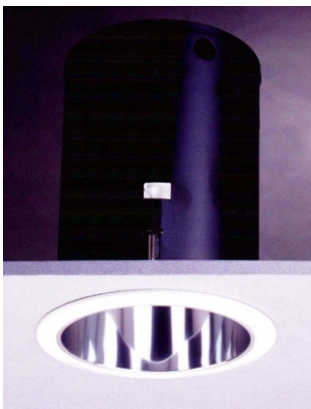

直壓鹵素炭燈系列-PAR燈泡直照型

BKD 10017 ADGR
E27 直壓PAR20燈泡

鐵框 粉體烤漆
鋼材成型 黑色烤漆
鏡面鋁反射罩
強化霧面玻璃
燈具截光角:35度以上

挖孔尺寸: 100mm
使用電壓: AC 220V
燈具淨重: KG

BKD 12518 AD
E27 直壓PAR20燈泡

鐵框 粉體烤漆
鋼材成型 黑色烤漆
鏡面鋁反射罩
燈具截光角:35度以上

挖孔尺寸: 130mm
使用電壓: AC 220V
燈具淨重: KG

BLD 1622 AED
E27 直壓PAR30燈泡

鐵框 粉體烤漆
鋼材成型 黑色烤漆
鏡面鋁反射罩
燈具截光角:40度以上

挖孔尺寸: 160mm
使用電壓: AC 220V
燈具淨重: KG

BMD 1825 AED
E27 直壓PAR38燈泡

鐵框 粉體烤漆
鋼材成型 黑色烤漆
鏡面鋁反射罩
燈具截光角:40度以上

挖孔尺寸: 175mm
使用電壓: AC 220V
燈具淨重: KG