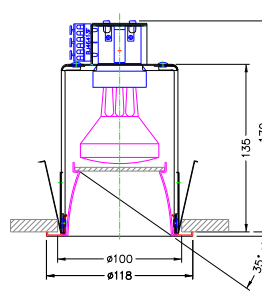

直壓鹵素炭燈系列-PAR燈泡直照型

BKD 10017 ADGR
E27 直壓PAR20燈泡

鐵框 粉體烤漆
鋼材成型 黑色烤漆
鏡面鋁反射罩
強化霧面玻璃
燈具截光角:35度以上

挖孔尺寸: 100mm
使用電壓: AC 220V
燈具淨重: KG

BKD 12518 AD
E27 直壓PAR20燈泡

鐵框 粉體烤漆
鋼材成型 黑色烤漆
鏡面鋁反射罩
燈具截光角:35度以上

挖孔尺寸: 130mm
使用電壓: AC 220V
燈具淨重: KG

BLD 1622 AED
E27 直壓PAR30燈泡

鐵框 粉體烤漆
鋼材成型 黑色烤漆
鏡面鋁反射罩
燈具截光角:40度以上

挖孔尺寸: 160mm
使用電壓: AC 220V
燈具淨重: KG

BMD 1825 AED
E27 直壓PAR38燈泡

鐵框 粉體烤漆
鋼材成型 黑色烤漆
鏡面鋁反射罩
燈具截光角:40度以上

挖孔尺寸: 175mm
使用電壓: AC 220V
燈具淨重: KG