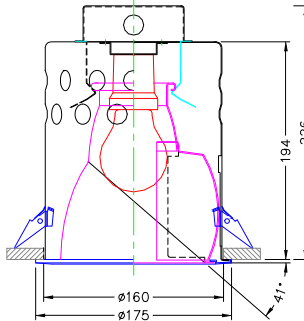

# 白熾燈嵌燈系列-E27霧面普通燈泡-洗牆型

CCD 1319 AEW-洗牆燈  
E27 霧面普通燈泡 40W-60W

鐵框 粉體烤漆  
鋼材成型 黑色烤漆  
鏡面鋁反射罩  
燈光截光角: 40度以上

挖孔尺寸: 130mm  
使用電壓: AC 110V / 20V  
燈具淨重: KG

訂製品

CCD 1622 AEW-洗牆燈  
E27 霧面普通燈泡 100W

鐵框 粉體烤漆  
鋼材成型 黑色烤漆  
鏡面鋁反射罩  
燈光截光角: 40度以上

挖孔尺寸: 160mm  
使用電壓: AC 110V / 20V  
燈具淨重: KG

CCD 1922 AEW-洗牆燈  
E27 霧面普通燈泡150W

鐵框 粉體烤漆  
鋼材成型 黑色烤漆  
鏡面鋁反射罩  
燈光截光角: 45度以上

挖孔尺寸: 185-190mm  
使用電壓: AC 220V  
燈具淨重: KG