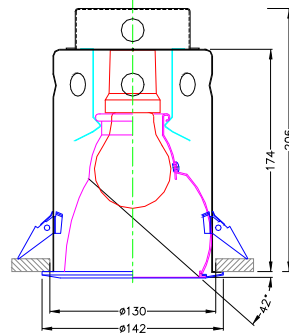

# 白熾燈嵌燈系列-E27霧面普通燈泡-洗牆型

CCD 1319 AEW-洗牆燈  
E27 霧面普通燈泡 40W-60W

鐵框 粉體烤漆  
鋼材成型 黑色烤漆  
鏡面鋁反射罩  
燈光截光角: 40度以上

挖孔尺寸: 130mm  
使用電壓: AC 110V / 20V  
燈具淨重: KG

訂製品

CCD 1622 AEW-洗牆燈  
E27 霧面普通燈泡 100W

鐵框 粉體烤漆  
鋼材成型 黑色烤漆  
鏡面鋁反射罩  
燈光截光角: 40度以上

挖孔尺寸: 160mm  
使用電壓: AC 110V / 20V  
燈具淨重: KG

CCD 1922 AEW-洗牆燈  
E27 霧面普通燈泡150W

鐵框 粉體烤漆  
鋼材成型 黑色烤漆  
鏡面鋁反射罩  
燈光截光角: 45度以上

挖孔尺寸: 185-190mm  
使用電壓: AC 220V  
燈具淨重: KG