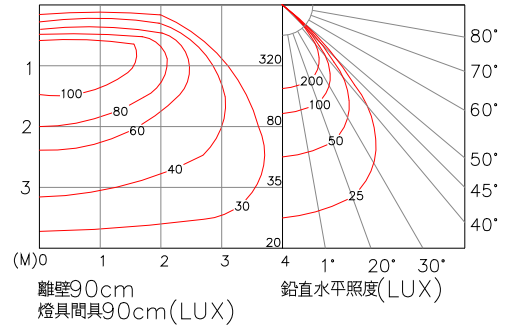

# 白熾燈嵌燈系列-E27霧面普通燈泡-洗牆型

CCD 1319 AEW-洗牆燈  
E27 霧面普通燈泡 40W-60W

鐵框 粉體烤漆  
鋼材成型 黑色烤漆  
鏡面鋁反射罩  
燈光截光角: 40度以上

挖孔尺寸: 130mm  
使用電壓: AC 110V / 20V  
燈具淨重: KG

訂製品

CCD 1622 AEW-洗牆燈  
E27 霧面普通燈泡 100W

鐵框 粉體烤漆  
鋼材成型 黑色烤漆  
鏡面鋁反射罩  
燈光截光角: 40度以上

挖孔尺寸: 160mm  
使用電壓: AC 110V / 20V  
燈具淨重: KG

CCD 1922 AEW-洗牆燈  
E27 霧面普通燈泡150W

鐵框 粉體烤漆  
鋼材成型 黑色烤漆  
鏡面鋁反射罩  
燈光截光角: 45度以上

挖孔尺寸: 185-190mm  
使用電壓: AC 220V  
燈具淨重: KG