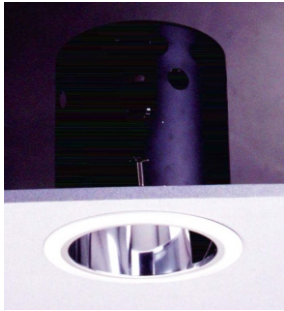

# 白熾燈嵌燈系列-E27霧面普通燈泡-洗牆型

CCD 1319 AEW-洗牆燈  
E27 霧面普通燈泡 40W-60W

鐵框 粉體烤漆  
鋼材成型 黑色烤漆  
鏡面鋁反射罩  
燈光截光角: 40度以上

挖孔尺寸: 130mm  
使用電壓: AC 110V / 20V  
燈具淨重: KG

訂製品

CCD 1622 AEW-洗牆燈  
E27 霧面普通燈泡 100W

鐵框 粉體烤漆  
鋼材成型 黑色烤漆  
鏡面鋁反射罩  
燈光截光角: 40度以上

挖孔尺寸: 160mm  
使用電壓: AC 110V / 20V  
燈具淨重: KG

CCD 1922 AEW-洗牆燈  
E27 霧面普通燈泡150W

鐵框 粉體烤漆  
鋼材成型 黑色烤漆  
鏡面鋁反射罩  
燈光截光角: 45度以上

挖孔尺寸: 185-190mm  
使用電壓: AC 220V  
燈具淨重: KG