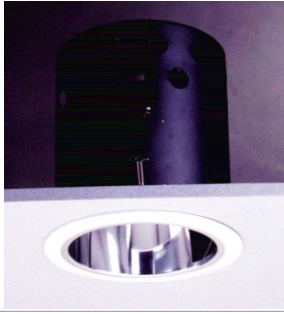

# 白熾燈嵌燈系列-E27霧面普通燈泡-洗牆型

CCD 1319 AEW-洗牆燈  
E27 霧面普通燈泡 40W-60W

鐵框 粉體烤漆  
鋼材成型 黑色烤漆  
鏡面鋁反射罩  
燈光截光角: 40度以上

挖孔尺寸: 130mm  
使用電壓: AC 110V / 20V  
燈具淨重: KG

訂製品

CCD 1622 AEW-洗牆燈  
E27 霧面普通燈泡 100W

鐵框 粉體烤漆  
鋼材成型 黑色烤漆  
鏡面鋁反射罩  
燈光截光角: 40度以上

挖孔尺寸: 160mm  
使用電壓: AC 110V / 20V  
燈具淨重: KG

CCD 1922 AEW-洗牆燈  
E27 霧面普通燈泡150W

鐵框 粉體烤漆  
鋼材成型 黑色烤漆  
鏡面鋁反射罩  
燈光截光角: 45度以上

挖孔尺寸: 185-190mm  
使用電壓: AC 220V  
燈具淨重: KG