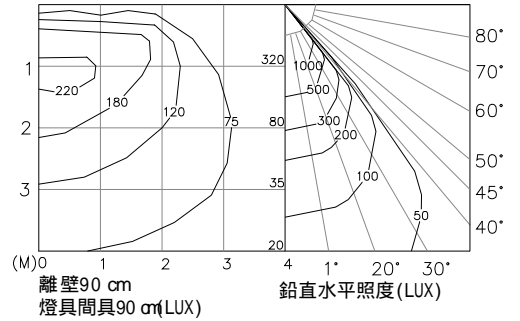

# 白熾燈嵌燈系列-E27霧面普通燈泡-洗牆型

CCD 1319 AEW-洗牆燈  
E27 霧面普通燈泡 40W-60W

鐵框 粉體烤漆  
鋼材成型 黑色烤漆  
鏡面鋁反射罩  
燈光截光角: 40度以上

挖孔尺寸: 130mm  
使用電壓: AC 110V / 20V  
燈具淨重: KG

訂製品

CCD 1622 AEW-洗牆燈  
E27 霧面普通燈泡 100W

鐵框 粉體烤漆  
鋼材成型 黑色烤漆  
鏡面鋁反射罩  
燈光截光角: 40度以上

挖孔尺寸: 160mm  
使用電壓: AC 110V / 20V  
燈具淨重: KG

CCD 1922 AEW-洗牆燈  
E27 霧面普通燈泡150W

鐵框 粉體烤漆  
鋼材成型 黑色烤漆  
鏡面鋁反射罩  
燈光截光角: 45度以上

挖孔尺寸: 185-190mm  
使用電壓: AC 220V  
燈具淨重: KG