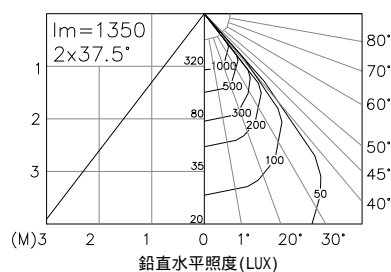

白熾燈嵌燈系列-E27霧面普通燈泡-直照型

CCD 1319 AED
E27 霧面普通燈泡 40W-60W

鐵框 粉體烤漆
鋼材成型 黑色烤漆
鏡面鋁反射罩
燈光截光角:40度以上

挖孔尺寸: 130mm
使用電壓: AC 110V / 20V
燈具淨重: KG

CCD 1622 AED
E27 霧面普通燈泡 100W

鐵框 粉體烤漆
鋼材成型 黑色烤漆
鏡面鋁反射罩
燈光截光角:40度以上

挖孔尺寸: 160mm
使用電壓: AC 110V / 20V
燈具淨重: KG

CCD 1922 AED
E27 霧面普通燈泡150W

鐵框 粉體烤漆
鋼材成型 黑色烤漆
鏡面鋁反射罩
燈光截光角:45度以上

挖孔尺寸: 185-190mm
使用電壓: AC 220V
燈具淨重: KG