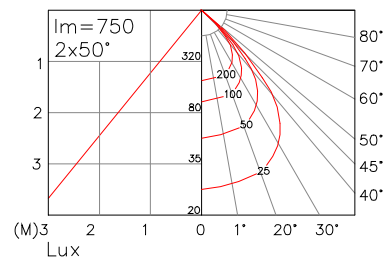

白熾燈嵌燈系列-E27霧面普通燈泡-直照型

CCD 1319 AED
E27 霧面普通燈泡 40W-60W

鐵框 粉體烤漆
鋼材成型 黑色烤漆
鏡面鋁反射罩
燈光截光角:40度以上

挖孔尺寸: 130mm
使用電壓: AC 110V / 20V
燈具淨重: KG

CCD 1622 AED
E27 霧面普通燈泡 100W

鐵框 粉體烤漆
鋼材成型 黑色烤漆
鏡面鋁反射罩
燈光截光角:40度以上

挖孔尺寸: 160mm
使用電壓: AC 110V / 20V
燈具淨重: KG

CCD 1922 AED
E27 霧面普通燈泡150W

鐵框 粉體烤漆
鋼材成型 黑色烤漆
鏡面鋁反射罩
燈光截光角:45度以上

挖孔尺寸: 185-190mm
使用電壓: AC 220V
燈具淨重: KG