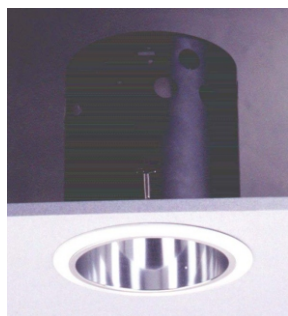

白熾燈嵌燈系列-E27霧面普通燈泡-直照型

CCD 1319 AED
E27 霧面普通燈泡 40W-60W

鐵框 粉體烤漆
鋼材成型 黑色烤漆
鏡面鋁反射罩
燈光截光角:40度以上

挖孔尺寸: 130mm
使用電壓: AC 110V / 20V
燈具淨重: KG

CCD 1622 AED
E27 霧面普通燈泡 100W

鐵框 粉體烤漆
鋼材成型 黑色烤漆
鏡面鋁反射罩
燈光截光角:40度以上

挖孔尺寸: 160mm
使用電壓: AC 110V / 20V
燈具淨重: KG

CCD 1922 AED
E27 霧面普通燈泡150W

鐵框 粉體烤漆
鋼材成型 黑色烤漆
鏡面鋁反射罩
燈光截光角:45度以上

挖孔尺寸: 185-190mm
使用電壓: AC 220V
燈具淨重: KG