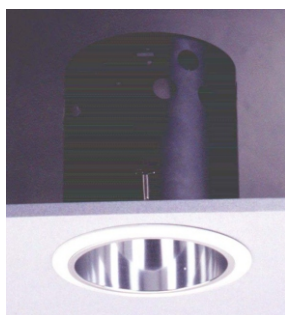

白熾燈嵌燈系列-E27霧面普通燈泡-直照型

CCD 1319 AED
E27 霧面普通燈泡 40W-60W

鐵框 粉體烤漆
鋼材成型 黑色烤漆
鏡面鋁反射罩
燈光截光角:40度以上

挖孔尺寸: 130mm
使用電壓: AC 110V / 20V
燈具淨重: KG

CCD 1622 AED
E27 霧面普通燈泡 100W

鐵框 粉體烤漆
鋼材成型 黑色烤漆
鏡面鋁反射罩
燈光截光角:40度以上

挖孔尺寸: 160mm
使用電壓: AC 110V / 20V
燈具淨重: KG

CCD 1922 AED
E27 霧面普通燈泡150W

鐵框 粉體烤漆
鋼材成型 黑色烤漆
鏡面鋁反射罩
燈光截光角:45度以上

挖孔尺寸: 185-190mm
使用電壓: AC 220V
燈具淨重: KG