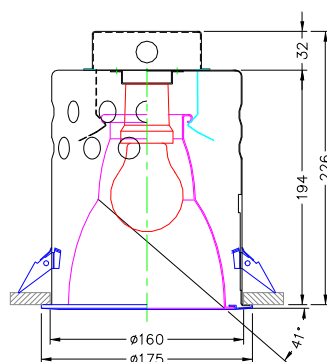

白熾燈嵌燈系列-E27霧面普通燈泡-直照型

CCD 1319 AED
E27 霧面普通燈泡 40W-60W

鐵框 粉體烤漆
鋼材成型 黑色烤漆
鏡面鋁反射罩
燈光截光角:40度以上

挖孔尺寸: 130mm
使用電壓: AC 110V / 20V
燈具淨重: KG

CCD 1622 AED
E27 霧面普通燈泡 100W

鐵框 粉體烤漆
鋼材成型 黑色烤漆
鏡面鋁反射罩
燈光截光角:40度以上

挖孔尺寸: 160mm
使用電壓: AC 110V / 20V
燈具淨重: KG

CCD 1922 AED
E27 霧面普通燈泡150W

鐵框 粉體烤漆
鋼材成型 黑色烤漆
鏡面鋁反射罩
燈光截光角:45度以上

挖孔尺寸: 185-190mm
使用電壓: AC 220V
燈具淨重: KG