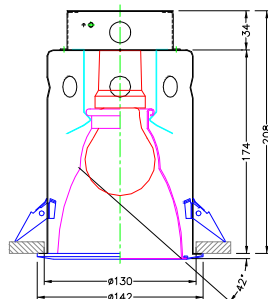

白熾燈嵌燈系列-E27霧面普通燈泡-直照型

CCD 1319 AED
E27 霧面普通燈泡 40W-60W

鐵框 粉體烤漆
鋼材成型 黑色烤漆
鏡面鋁反射罩
燈光截光角:40度以上

挖孔尺寸: 130mm
使用電壓: AC 110V / 20V
燈具淨重: KG

CCD 1622 AED
E27 霧面普通燈泡 100W

鐵框 粉體烤漆
鋼材成型 黑色烤漆
鏡面鋁反射罩
燈光截光角:40度以上

挖孔尺寸: 160mm
使用電壓: AC 110V / 20V
燈具淨重: KG

CCD 1922 AED
E27 霧面普通燈泡150W

鐵框 粉體烤漆
鋼材成型 黑色烤漆
鏡面鋁反射罩
燈光截光角:45度以上

挖孔尺寸: 185-190mm
使用電壓: AC 220V
燈具淨重: KG