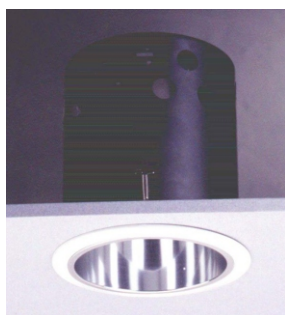

白熾燈嵌燈系列-E27霧面普通燈泡-直照型

CCD 1319 AED
E27 霧面普通燈泡 40W-60W

鐵框 粉體烤漆
鋼材成型 黑色烤漆
鏡面鋁反射罩
燈光截光角:40度以上

挖孔尺寸: 130mm
使用電壓: AC 110V / 20V
燈具淨重: KG

CCD 1622 AED
E27 霧面普通燈泡 100W

鐵框 粉體烤漆
鋼材成型 黑色烤漆
鏡面鋁反射罩
燈光截光角:40度以上

挖孔尺寸: 160mm
使用電壓: AC 110V / 20V
燈具淨重: KG

CCD 1922 AED
E27 霧面普通燈泡150W

鐵框 粉體烤漆
鋼材成型 黑色烤漆
鏡面鋁反射罩
燈光截光角:45度以上

挖孔尺寸: 185-190mm
使用電壓: AC 220V
燈具淨重: KG