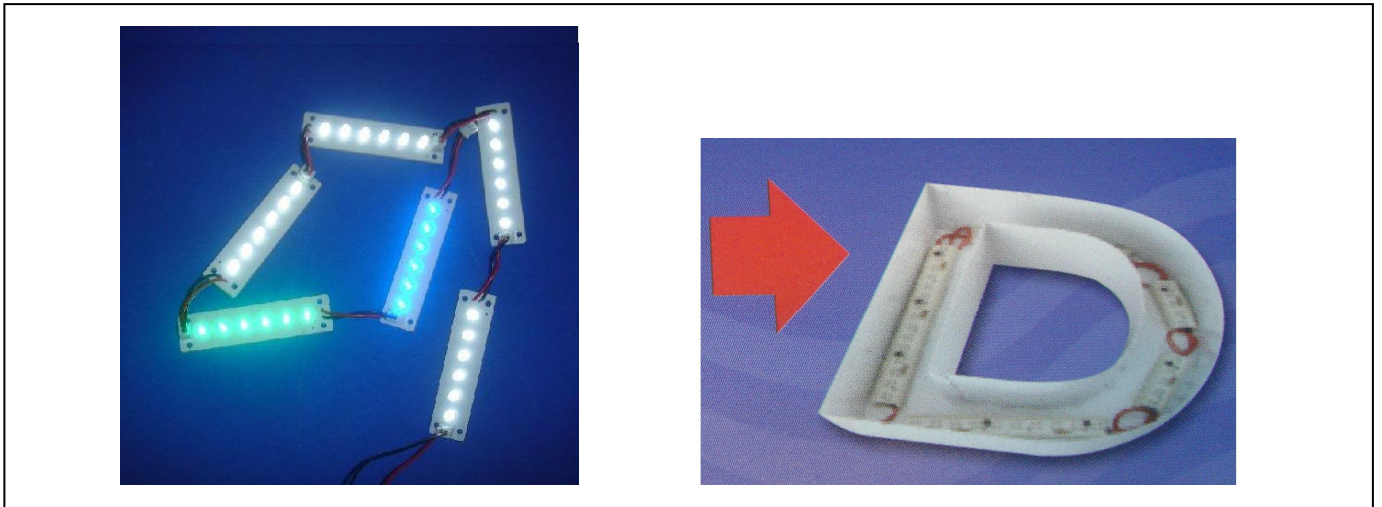

產品說明：EN-1212S；EN-1224S 是一種以 LED 為光源，使用於外牆裝、用於照明衣物、尋找衣物方便；

顏色分：紅、綠、藍、白、暖白、琥珀共六種色彩。

該 LED TUBE 可以依所需長度訂製、長度依提供變壓器安培數搭配。

EN-1212S  $\Rightarrow$  DC 12V 1.5A 可使用 5M

EN-1224S  $\Rightarrow$  DC 12V 1.5A 可使用 2.5M

### 技術規格資料

產品型號	EN-1212S . EN-1224S
顏色範圍	白色. 藍色. 綠色. 琥珀色. 紅色. 暖白色
材質	PC 塑膠管 $\phi$ 11mm
LED 數目	EN-1212S/12 顆/30cm ；間距：2.4CM EN-1224S/ 24 顆/30cm； 間距：1.2CM
額定電壓	DC12V / 配合變壓器使用
變色模式	無
壽命(hr)	100000(hr)
色溫	白光 2500K；7000K
產品尺寸	可依所需的長度訂製
適用	大樓外牆. 階梯照明.....

產品說明：TL-02 LEDTUBE 是一種以 LED 為光源，使用於衣櫃內、用於照明衣物、尋找衣物方便。

顏色分：紅、綠、藍、白、暖白、琥珀共六種色彩。該 LED TUBE 可以串接、長度依提供變壓器安培數，

DC12V 0.5A 可以串接 4 支、

DC12V1.5A 可以串接 12 支。依所需長度串接，最後一支並可截除掉。

安全可靠耗電少、使用壽命長、安裝簡便。

**PCB 背面可黏貼雙面膠固定。**

技術規格資料	
產品型號	TL-02
材質	半 纖 基 板
LED 數目	18 顆 SMD TOP LED
尺寸	L300*W10*H3.5mm
額定電壓電流	DC12V / 0.12A
電源變壓器電壓	AC110-220V TO DC 0.5A 或 1.5 安培
電源變壓器插頭	CE 圓插 .UL 扁插
線材	1.8 M
配合產品	TL-02 / 線材 / 電子式變壓器

產品說明：EN-0612 型 LED 字型燈是一種以 LED 為光源，可依所需長度及彎度排列文字背光效果，顏色分：紅、綠、藍、白、暖白、琥珀共六種色彩。該字型燈使用 DC 12V 電壓；依所需長度配置變壓器；DC12V 1.5A 可連接 35 條 EN-0612。背面貼自黏膠布。抗水處理，施工後再以矽利康固定住。運用於招牌、各類背光源上。