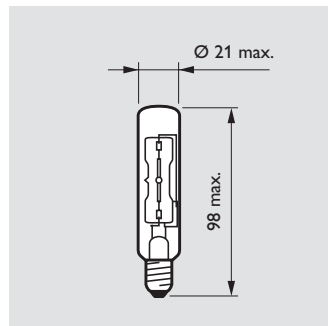

Candle BW47 B22d / 25 26

Globe E27

R80H E27

T20 E14

T20 B15d

T32 E27

Dimensions in mm

Burning position