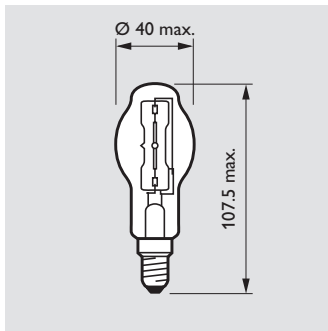

Halogen lamps

Double envelope HalogenA PRO

BTT40 E14