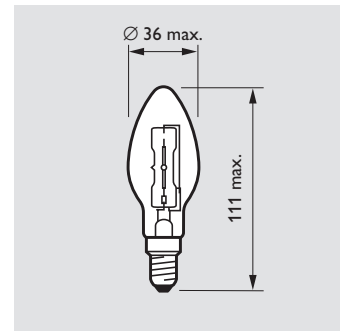

Candle BS35 E14