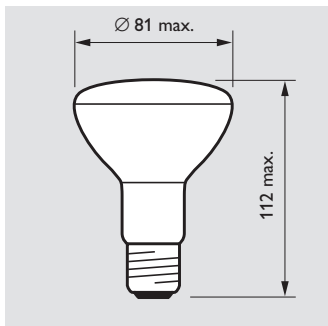

Candle BW47 B22d / 25 26

Globe E27

R80H E27

T20 E14

T20 B15d

T32 E27

Dimensions in mm

Burning position