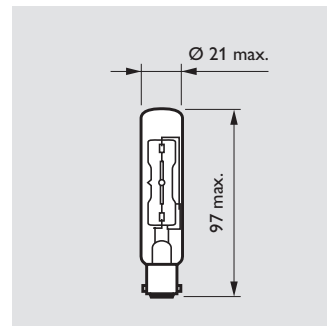

Candle BW47 B22d / 25 26

Globe E27

R80H E27

T20 E14

T20 B15d

T32 E27

Dimensions in mm

Burning position