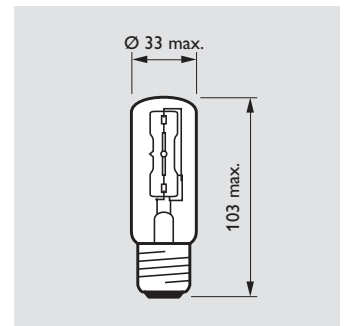

Candle BW47 B22d / 25 26

Globe E27

R80H E27

T20 E14

T20 B15d

T32 E27

Dimensions in mm

Burning position