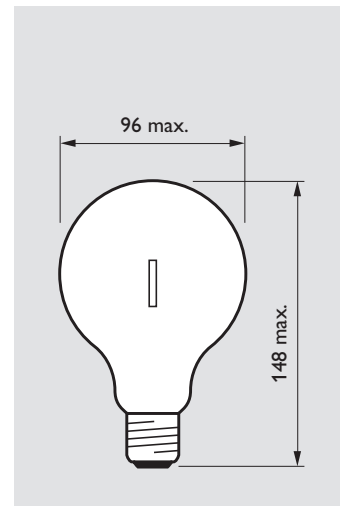

Candle BW47 B22d / 25 26

Globe E27

R80H E27

T20 E14

T20 B15d

T32 E27

Dimensions in mm

Burning position