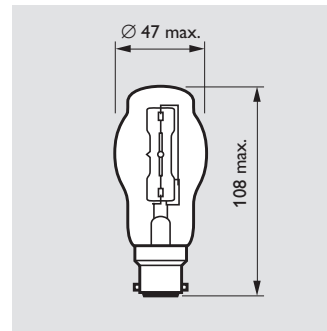

BTT46 B22d / 25 26