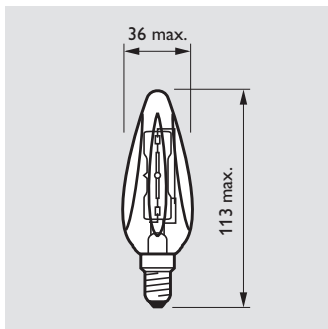

Candle CG35 E14