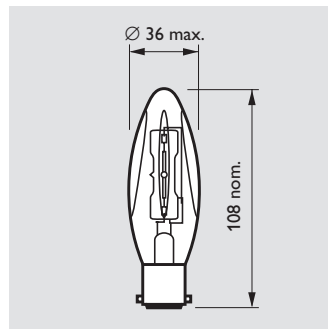

Candle CG35 B22d / 22