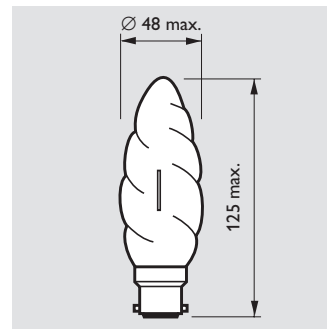

Candle BW47 B22d / 25 26

Globe E27

R80H E27

T20 E14

T20 B15d

T32 E27

Dimensions in mm

Burning position